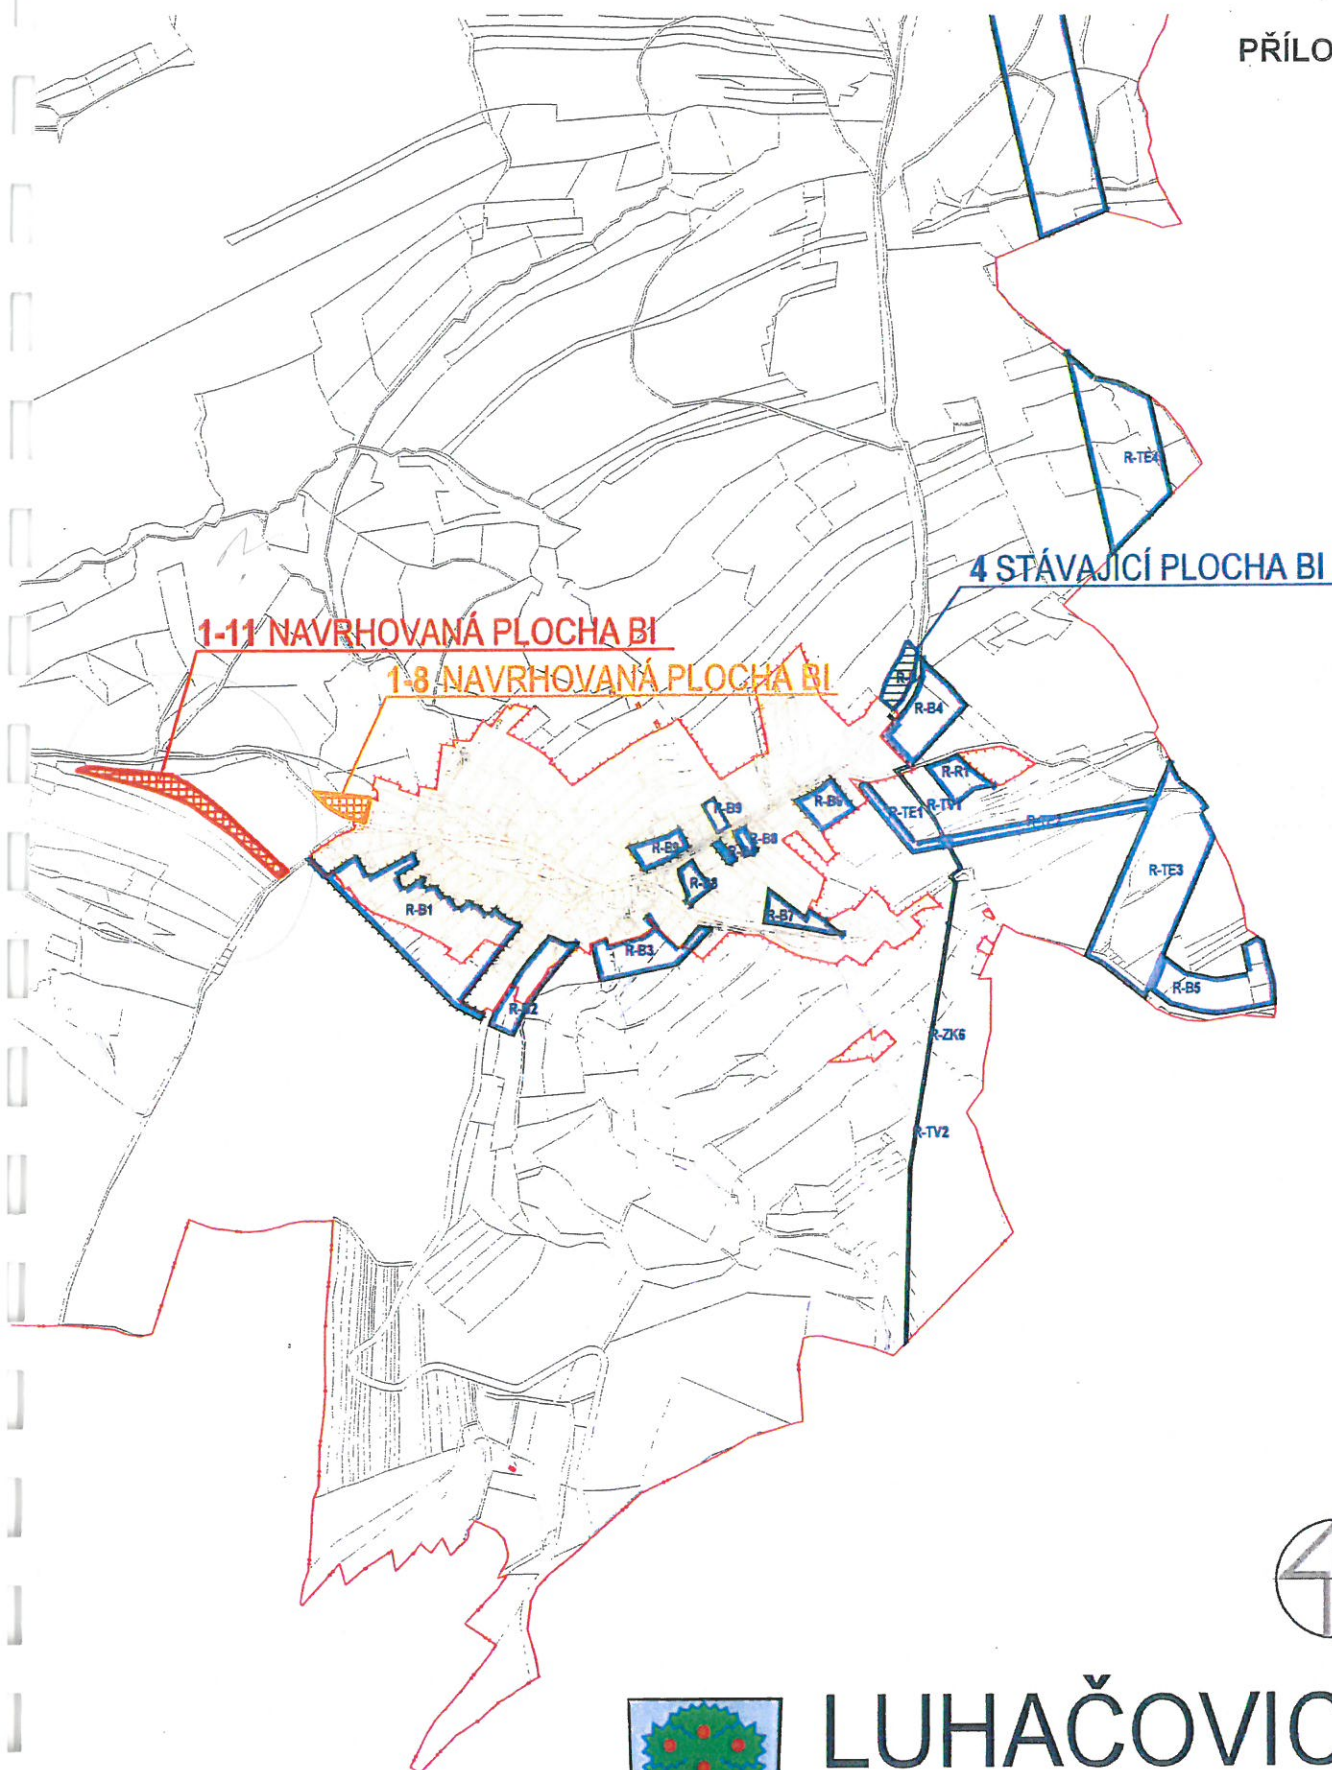

PŘÍLOHA 4

LUHAČOVICE

ÚZEMNÍ PLÁN

MÍSTNÍ ČÁST ŘETECHOV